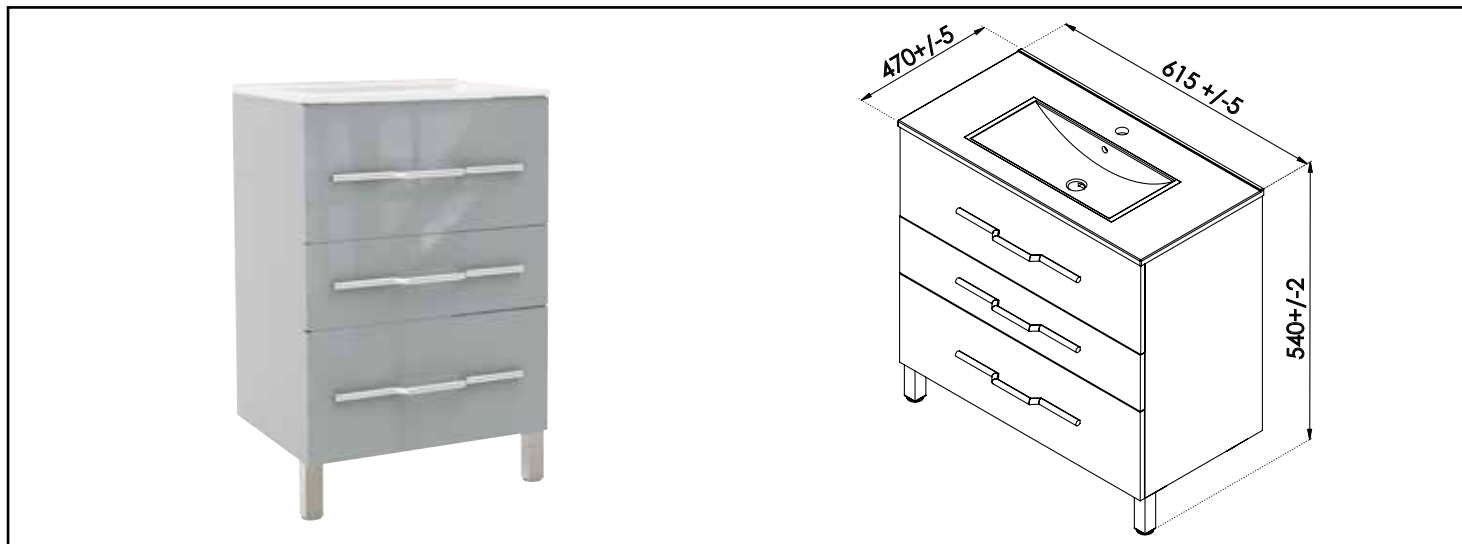

Référence : 401511173

## MEUBLE À POSER NANNING - LARGEUR 60CM - GRIS SOURIS LAQUÉ - 3 TIROIRS

### CARACTÉRISTIQUES

Meuble gris souris laqué sur pieds avec simple vasque intégrée avec trop plein  
 Dimensions : Largeur : 61,5cm x Profondeur : 47cm x Hauteur : 88cm  
 Corps de meuble avec vide sanitaire  
 Plan céramique blanc extra-plat, épaisseur : 18mm  
 Dimension de la cuve : 435x255x120mm  
 Côté de caisson en panneaux de particules laqués blanc, épaisseur : 16mm  
 Revêtement intérieur mélaminé gris  
 3 tiroirs à glissière HETTICH : sortie totale et fermeture amortie  
 Façade de tiroirs en panneaux de particules laqués blanc, épaisseur : 19mm  
 Corps de tiroirs double paroi à glissières métalliques invisibles  
 Poignée en métal chromé  
 Pieds métalliques finition brossée, hauteur : 12cm  
 Accessoires en options : miroirs et spots d'éclairage  
 Livré pré-monté, sans robinetterie, sans visserie de fixation murale, sans vidage  
 Fabrication européenne  
 Norme PEFC